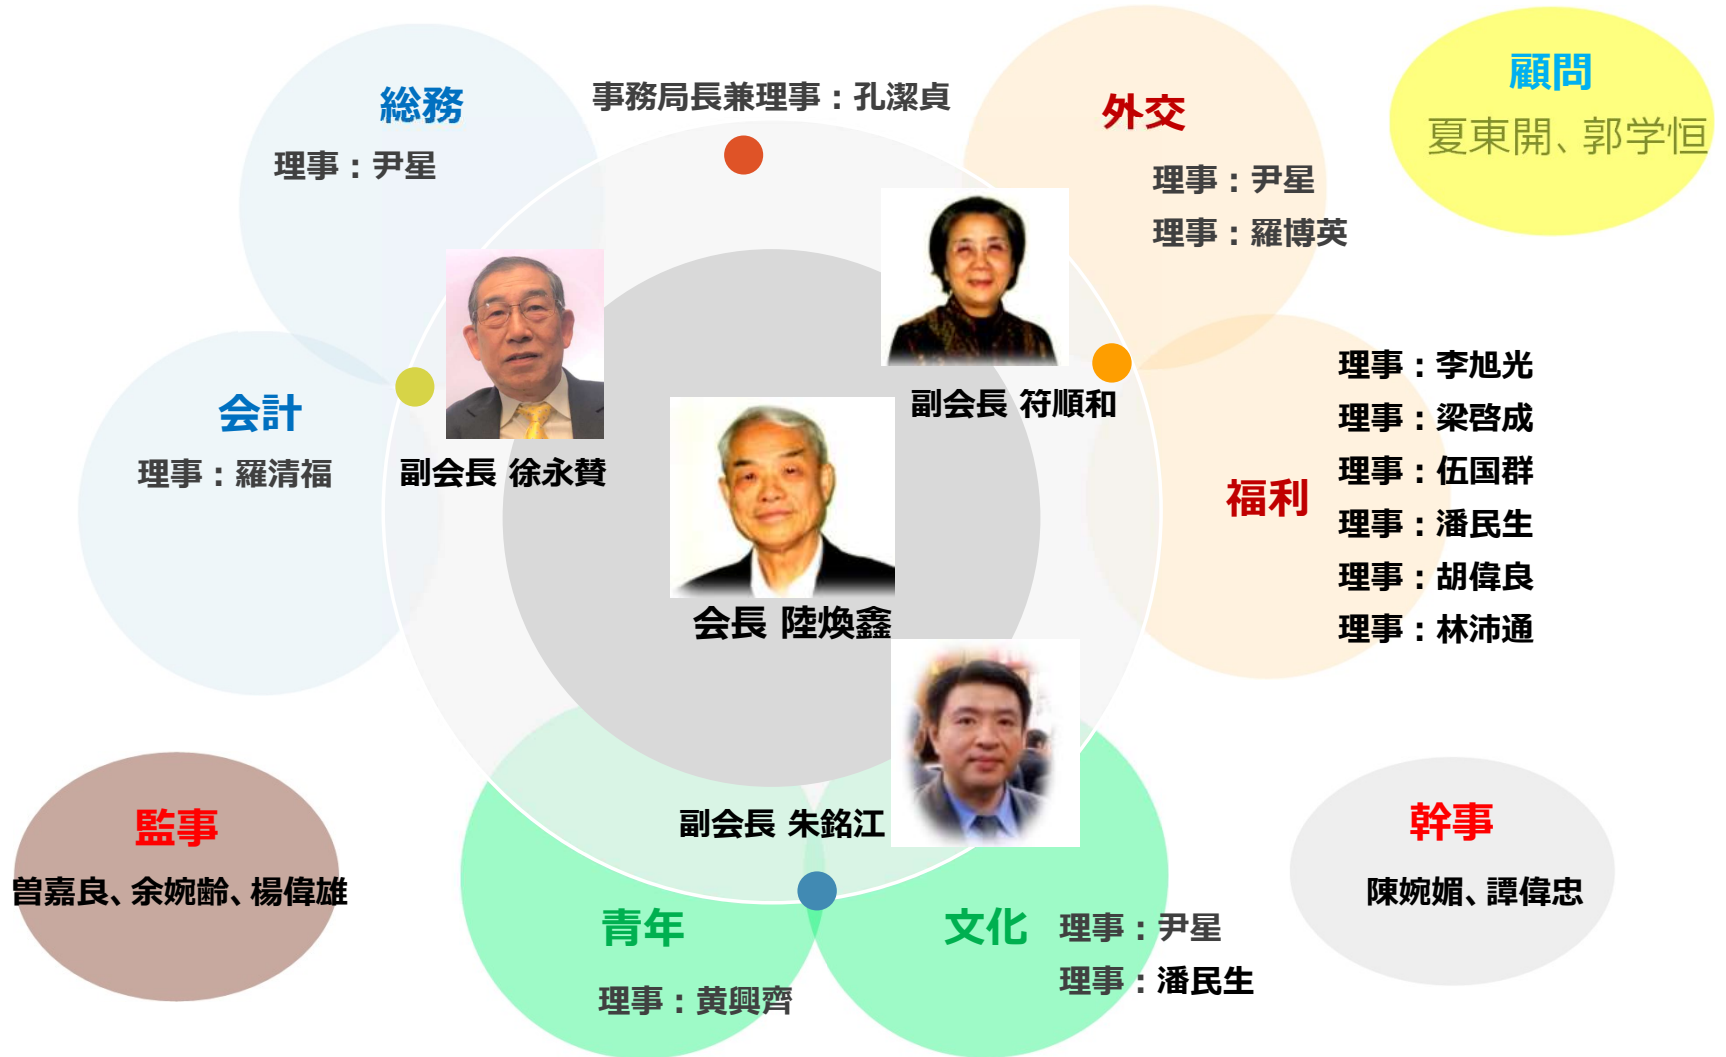

一般社団法人 広東同郷会組織図 (2023/6/11)

- 譚偉忠
- 陳婉媚

- 陸煥鑫
- 符順和
- 尹 星
- 孔潔貞
- 徐永贊
- 羅博英
- 伍国群
- 黎啓榕
- 潘民生
- 羅清福
- 李旭光
- 梁啓成
- 黃興齊
- 余婉齡
- 胡偉良
- 曾嘉良
- 林沛通
- 楊偉雄
- 夏東開